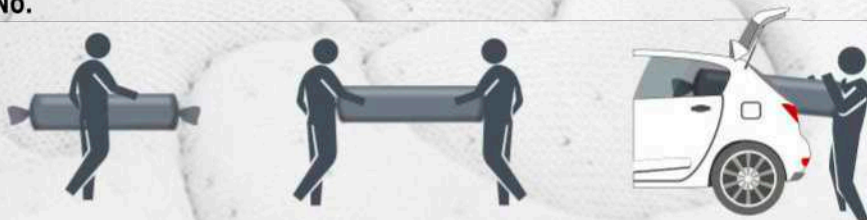

Fácil de transportar

Fácil, cómodo y liviano Cómo abrir tu colchón Danubio

Retire el plástico tubular cortando con una tijera de puntas redondas

Extienda el colchón comprimido en una superficie plana

Con una tijera de puntas redondas corte la cubierta plástica para descomprimir su colchón

En **24 horas** adoptará su forma definitiva